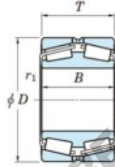

Kegelrollenlager 452-800-JTEKT - 452-800-JTEKT

<https://www.123kugellager.de/kugellager-gehauselager/zylinderrollenlager/kegelrollenlager/452-800-jtekt>

Boundary dimensions

| Bearing No. | Boundary dimensions(mm) | | | | | | Basic load ratings(kN) | | Fatigue load limit(kN) | Limiting speeds(min-1) |
|-------------|-------------------------|------|-----|--------|--------|----|------------------------|-----|------------------------|------------------------|
| | d | D | T | r1(mm) | r1(mm) | C2 | C02 | C01 | Grease lub. | |
| 452/800 | 800 | 1150 | 258 | 7.5 | 7.5 | - | 18600 | - | - | |

PRODUKTMERKMALE

| | |
|---------------------|---------------|
| Marke | JTEKT |
| N° Ean13 | 3616060628602 |
| Innendurchmesser | 800 mm |
| Außendurchmesser | 1150 mm |
| Dicke | 258 mm |
| Statische Belastung | 18600 kN |
| Verpackung | 1 |