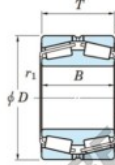

Kegelrollenlager 452-800-JTEKT - 452-800-JTEKT

<https://www.123kugellager.de/kugellager-gehauselager/zylinderrollenlager/kegelrollenlager/452-800-jtekt>

Boundary dimensions

| Bearing No. | Boundary dimensions(mm) | | | | | | Basic load ratings(kN) | | Fatigue load limit(kN) | Limiting speeds(min-1) |
|-------------|-------------------------|------|-----|--------|--------|----|------------------------|----|------------------------|------------------------|
| | d | D | T | r1(mm) | r2(mm) | C0 | C0r | C0 | Grease lub. | |
| 452/800 | 800 | 1150 | 258 | 7.5 | 7.5 | - | 18600 | - | - | |

PRODUKTMERKMALE

| | |
|---------------------|---------------|
| Marke | JTEKT |
| N° Ean13 | 3616060628602 |
| Innendurchmesser | 800 mm |
| Außendurchmesser | 1150 mm |
| Dicke | 258 mm |
| Statische Belastung | 18600 kN |
| Verpackung | 1 |