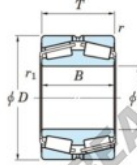

Kegelrollenlager 452-800-JTEKT - 452-800-JTEKT

<https://www.123kugellager.de/kugellager-gehauselager/zylinderrollenlager/kegelrollenlager/452-800-jtekt>

Boundary dimensions

| Bearing No. | Boundary dimensions(mm) | | | | | | Basic load ratings(kN) | | Fatigue load limit(kN) | Limiting speeds(min-1) |
|-------------|-------------------------|------|-----|--------|---------|----------------|------------------------|----------------|------------------------|------------------------|
| | d | D | T | r (mm) | r1 (mm) | C _r | C _{0r} | C _u | Grease lub. | |
| 452/800 | 800 | 1150 | 258 | 7.5 | 7.5 | - | 18600 | - | - | |

PRODUKTMERKMALE

| | |
|---------------------|---------------|
| Marke | JTEKT |
| N° Ean13 | 3616060628602 |
| Innendurchmesser | 800 mm |
| Außendurchmesser | 1150 mm |
| Dicke | 258 mm |
| Statische Belastung | 18600 kN |
| Verpackung | 1 |