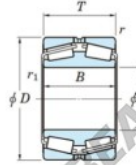

## Kegelrollenlager 452-750-JTEKT - 452-750-JTEKT

<https://www.123kugellager.de/kugellager-gehauselager/zylinderrollenlager/kegelrollenlager/452-750-jtekt>

Boundary dimensions

TDI

Bearing No.	Boundary dimensions(mm)						Basic load ratings(kN)		Fatigue load limit(kN)	Limiting speeds(min-1)
	d	D	T	r1(min)	r1(max)	Cr	C0r			
452/750	750	1090	250	7.5	7.5	-	16700	-	-	

### PRODUKTMERKMALE

Marke	JTEKT
N° Ean13	3616060628589
Innendurchmesser	750 mm
Außendurchmesser	1090 mm
Dicke	250 mm
Statische Belastung	16700 kN
Verpackung	1

[kontakt@123kugellager.de](mailto:kontakt@123kugellager.de)