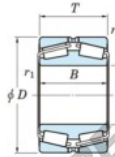

Kegelrollenlager 453-600-JTEKT - 453-600-JTEKT

<https://www.123kugellager.de/kugellager-gehauselager/zylinderrollenlager/kegelrollenlager/453-600-jtekt>

Boundary dimensions

Bearing No.	Boundary dimensions(mm)						Basic load ratings(kN)		Fatigue load limit(kN)	Limiting speeds(min-1)
	d	D	T	r1(mm)	r2(mm)		C0	C0r	C0r	Grease lub.
453/600	600	980	300	7.5	7.5		-	17400	-	-

PRODUKTMERKMALE

Marke	JTEKT
N° Ean13	3616060628510
Innendurchmesser	600 mm
Außendurchmesser	980 mm
Dicke	300 mm
Statische Belastung	17400 kN
Verpackung	1

kontakt@123kugellager.de

0800 001 076 6

CRT4 de Lesquin 60 Rue Du Haut De Sainghin 59273 Fretin FRANCE