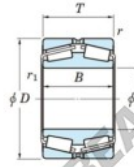

Kegelrollenlager 452-600-JTEKT - 452-600-JTEKT

<https://www.123kugellager.de/kugellager-gehauselager/zylinderrollenlager/kegelrollenlager/452-600-jtekt>

Boundary dimensions

Bearing No.	Boundary dimensions(mm)						Basic load ratings(kN)		Fatigue load limit(kN)	Limiting speeds(min-1)
	d	D	T	r1(min)	r1(max)	Cr	C0r	Cu	Grease Lub.	
452/600	600	870	200	6	6	-	9510	-	-	

PRODUKTMERKMALE

Marke	JTEKT
N° Ean13	3616060628503
Innendurchmesser	600 mm
Außendurchmesser	870 mm
Dicke	200 mm
Statische Belastung	9510 kN
Verpackung	1

kontakt@123kugellager.de

0800 001 076 6

CRT4 de Lesquin 60 Rue Du Haut De Sainghin 59273 Fretin FRANCE