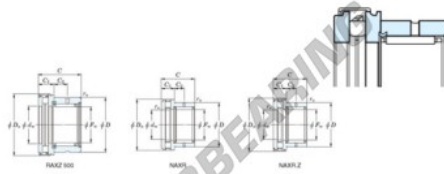

# Nadellager RAXZ535-JTEKT - RAXZ535-JTEKT

<https://www.123kugellager.de/kugellager-gehauselager/nadellager/radial/raxz535-jtekt>

Boundary dimensions

Bearing No.	Boundary dimensions [mm]					Limiting speed [min-1]	Basic load ratings [kN]				Matching bearing No.
	Pk	D	C	dr	Da		Radial Cr	Radial Cr*	Thrust Ca	Radial Ca	
RAXZ 535	35	47	30	35	54	5500	22.1	40.8	33.8	94	IM 20 35 20 P

## PRODUKTMERKMALE

Marke	JTEKT
N° Ean13	3616060626301
Innendurchmesser	35 mm
Außendurchmesser	54 mm
Dicke	30 mm
Grenzdrehzahl	5500 rpm
Dynamische Belastung	22.1 kN
Statische Belastung	40.8 kN
Verpackung	1