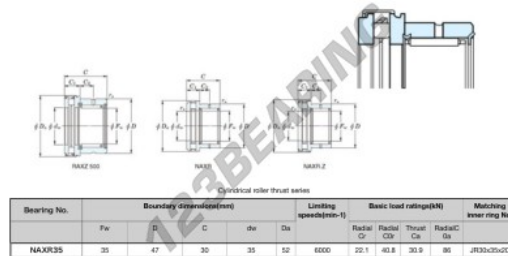

# Nadellager NAXR35-JTEKT - NAXR35-JTEKT

<https://www.123kugellager.de/kugellager-gehauselager/nadellager/radial/naxr35-jtekt>

Boundary dimensions

## PRODUKTMERKMALE

Marke	JTEKT
N° Ean13	3616060626288
Innendurchmesser	35 mm
Außendurchmesser	52 mm
Dicke	30 mm
Grenzdrehzahl	6000 rpm
Dynamische Belastung	22.1 kN
Statische Belastung	40.8 kN
Verpackung	1