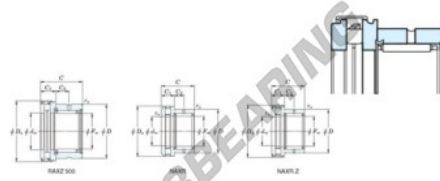

Nadellager NAXR20Z.TN-JTEKT - NAXR20Z.TN-JTEKT

<https://www.123kugellager.de/kugellager-gehauselager/nadellager/radial/naxr20z.tn-jtekt>

Boundary dimensions

Bearing No.	Boundary dimensions (mm)					Living speed (rpm-1)	Basic load ratings (kN)				Matching inner ring No.
	Fw	D	C	dw	Ds		Radial Cr	Radial CDr	Thrust Ca	Radial C Da	
NAXR20TN	20	35	30	20	35	9500	14.8	23.7	23.6	58.8	JR17x35x30

PRODUKTMERKMALE

Marke	JTEKT
N° Ean13	3616060626202
Innendurchmesser	20 mm
Außendurchmesser	35 mm
Dicke	30 mm
Grenzdrehzahl	9500 rpm
Dynamische Belastung	14.8 kN
Statische Belastung	23.7 kN
Verpackung	1