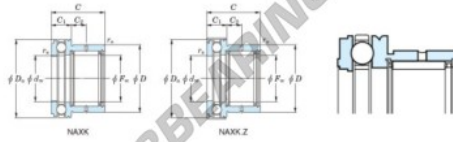

# Nadellager NAXK45-JTEKT - NAXK45-JTEKT

<https://www.123kugellager.de/kugellager-gehauselager/nadellager/radial/naxk45-jtekt>

Boundary dimensions

Bearing No.	Boundary dimensions(mm)					Limiting speeds(min-1)	Basic load ratings(kN)				Matching inner ring No.
	Fw	B	C	d <sub>w</sub>	D <sub>s</sub>		D <sub>1</sub> lub	RadialC <sub>r</sub>	RadialC <sub>0r</sub>	ThrustC <sub>0r</sub>	
NAXK45	45	58	32	45	65	4500	24.9	51.8	29	69.2	JR45x45x20

## PRODUKTMERKMALE

Marke	JTEKT
N° Ean13	3616060625649
Innendurchmesser	45 mm
Außendurchmesser	65 mm
Dicke	32 mm
Grenzdrehzahl	4500 rpm
Dynamische Belastung	24.9 kN
Statische Belastung	51.8 kN
Verpackung	1