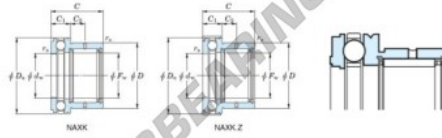

## Nadellager NAXK40-JTEKT - NAXK40-JTEKT

<https://www.123kugellager.de/kugellager-gehauselager/nadellager/radial/naxk40-jtekt>

Boundary dimensions

Bearing No.	Boundary dimensions (mm)					Limiting speeds (min <sup>-1</sup> )	Basic load ratings (kN)				Matching inner ring No.
	$F_w$	$D$	$c$	$B$	$D_2$		Radial	Radial	Thrust	Radial	
NAXK40	40	52	32	40	60	4500	23.8	47	28	62.9	JR3540x20

## PRODUKTMERKMALE

Marke	JTEKT
N° Ean13	3616060625625
Innendurchmesser	40 mm
Außendurchmesser	60 mm
Dicke	32 mm
Grenzdrehzahl	4500 rpm
Dynamische Belastung	23.8 kN
Statische Belastung	47 kN
Verpackung	1