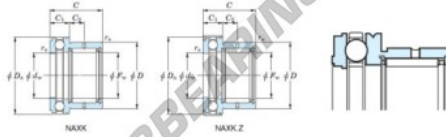

Nadellager NAXK25Z-JTEKT - NAXK25Z-JTEKT

<https://www.123kugellager.de/kugellager-gehauselager/nadellager/radial/naxk25z-jtekt>

Boundary dimensions

| Bearing No. | Boundary dimensions (mm) | | | | Limiting speeds (min-1) | Basic load ratings (kN) | | | | Matching inner ring No. |
|-------------|--------------------------|----|----|----|-------------------------|-------------------------|-----------|-----------|-----------|-------------------------|
| | Fe | D | C | dw | | Oil lub | Radial Cr | Radial Co | Thrust Ca | |
| NAXK25Z | 25 | 27 | 30 | 43 | 6300 | 18.8 | 29.8 | 18.8 | 35.5 | R20x25x20 |

PRODUKTMERKMALE

| | |
|----------------------|---------------|
| Marke | JTEKT |
| N° Ean13 | 3616060625571 |
| Innendurchmesser | 25 mm |
| Außendurchmesser | 43 mm |
| Dicke | 30 mm |
| Grenzdrehzahl | 6300 rpm |
| Gewicht | 500 g |
| Dynamische Belastung | 18.8 kN |
| Statische Belastung | 29.8 kN |
| Verpackung | - |
| Standard | Ohne Standard |