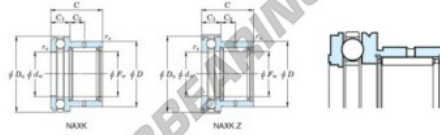

## Nadellager NAXK25-JTEKT - NAXK25-JTEKT

<https://www.123kugellager.de/kugellager-gehauselager/nadellager/radial/naxk25-jtekt>

Boundary dimensions

Bearing No.	Boundary dimensions (mm)					Limiting speeds (min-1)	Basic load ratings (kN)				Matching inner ring No.
	Fw	D	C	d <sub>h</sub>	D <sub>h</sub>		D <sub>h</sub> (lb)	Radial C <sub>r</sub>	Radial C <sub>0r</sub>	Thrust C <sub>0a</sub>	
NAXK25	25	37	30	25	42	6300	18.8	29.8	18.8	35.5	JR20x25x20

## PRODUKTMERKMALE

Marke	JTEKT
N° Ean13	3616060625564
Innendurchmesser	25 mm
Außendurchmesser	42 mm
Dicke	30 mm
Grenzdrehzahl	6300 rpm
Dynamische Belastung	18.8 kN
Statische Belastung	29.8 kN
Verpackung	1