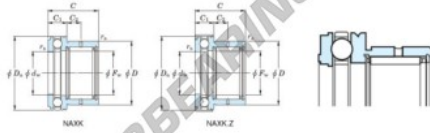

Nadellager NAXK15Z-JTEKT - NAXK15Z-JTEKT

<https://www.123kugellager.de/kugellager-gehauselager/nadellager/radial/naxk15z-jtekt>

Boundary dimensions

Bearing No.	Boundary dimensions (mm)				Limiting speeds (min-1)	Basic load ratings (kN)				Matching inner ring No.
	F ₀	D	C	B ₀		Oil Lub.	Radial C	Radial C ₀	Thrust C ₀	
NAXK15Z	15	24	23	15	8500	9.7	12.6	10.0	16.8	JR12x15x16

PRODUKTMERKMALE

Marke	JTEKT
N° Ean13	3616060625519
Innendurchmesser	15 mm
Außendurchmesser	29 mm
Dicke	23 mm
Grenzdrehzahl	8500 rpm
Dynamische Belastung	9.7 kN
Statische Belastung	12.6 kN
Verpackung	1

kontakt@123kugellager.de