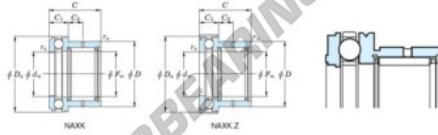

Nadellager NAXK10-JTEKT - NAXK10-JTEKT

<https://www.123kugellager.de/kugellager-gehauselager/nadellager/radial/naxk10-jtekt>

Boundary dimensions

Bearing No.	Boundary dimensions (mm)				Limiting speeds (min-1)	Basic load ratings (kN)				Matching inner ring No.	
	Fw	D	C	B		Din	Radial Cr	Radial Co	Thrust Ca		Radial Ca
NAXK10	10	19	23	10	24	9500	7.9	8.7	10.4	1.4	JR7x10x16

PRODUKTMERKMALE

Marke	JTEKT
N° Ean13	605790213465
Innendurchmesser	10 mm
Außendurchmesser	24 mm
Dicke	23 mm
Grenzdrehzahl	9500 rpm
Gewicht	42 g
Dynamische Belastung	7.9 kN
Statische Belastung	8.7 kN
Verpackung	-