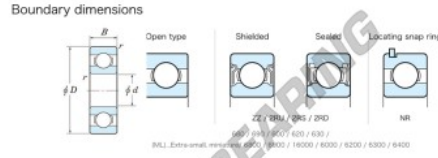

## Rillenkugellager einreihig 628-JTEKT - 628-JTEKT

<https://www.123kugellager.de/kugellager-gehauselager/rillenkugellager/einreihig/628-jtekt>

Bearing No.	Boundary dimensions (mm)				Basic load ratings (kN)		Fatigue load limit (kN)		Factor	Limiting speeds (min-1) Grease lub.
	d	D	B	r (mm)	C <sub>r</sub>	C <sub>0r</sub>	C <sub>u</sub>	f <sub>0</sub>		
628	8	24	8	0.3	4.15	1.4	0.06	12.8	28000	

## PRODUKTMERKMALE

Marke	JTEKT
N° Ean13	4549250300318
Innendurchmesser	8 mm
Außendurchmesser	24 mm
Dicke	8 mm
Grenzdrehzahl	28000 rpm
Dynamische Belastung	4.15 kN
Statische Belastung	1.4 kN
Verpackung	1