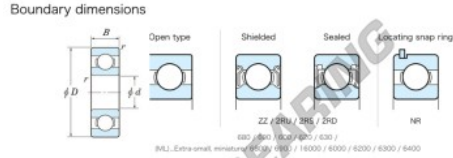

## Rillenkugellager einreihig 688-JTEKT - 688-JTEKT

<https://www.123kugellager.de/kugellager-gehauselager/rillenkugellager/einreihig/688-jtekt>

Extra-small Standard open type

| Bearing No. | Boundary dimensions (mm) |    |   |         | Basic load ratings (kN) |      | Fatigue load limit (kN) | factor | Limiting speeds (min-1) |
|-------------|--------------------------|----|---|---------|-------------------------|------|-------------------------|--------|-------------------------|
|             | d                        | D  | B | r (min) | Cr                      | Cor  | Cu                      |        | FO                      |
| 688         | 8                        | 16 | 4 | 0.2     | 1.55                    | 0.59 | 0.02                    | 14     | 42000                   |

## PRODUKTMERKMALE

|                      |               |
|----------------------|---------------|
| Marke                | JTEKT         |
| N° Ean13             | 3616060624055 |
| Innendurchmesser     | 8 mm          |
| Außendurchmesser     | 16 mm         |
| Dicke                | 4 mm          |
| Grenzdrehzahl        | 42000 rpm     |
| Dynamische Belastung | 1.55 kN       |
| Statische Belastung  | 0.59 kN       |
| Verpackung           | 1             |