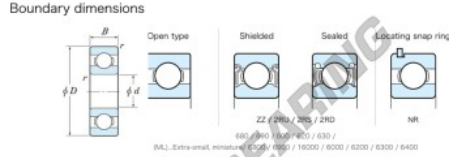

Rillenkugellager einreihig 626-JTEKT - 626-JTEKT

<https://www.123kugellager.de/kugellager-gehauselager/rillenkugellager/einreihig/626-jtekt>

Extra small Standard open type

Bearing No.	Boundary dimensions (mm)				Basic load ratings (kN)		Fatigue load limit (kN)	factor	Limiting speeds (min ⁻¹)
	d	D	B	r (mm)	C _r	C _{0r}	C _u		Grease lub.
626	6	19	5	0.3	2.9	0.89	0.04	12.3	35000

PRODUKTMERKMALE

Marke	JTEKT
N° Ean13	4549250164743
Innendurchmesser	6 mm
Außendurchmesser	19 mm
Dicke	6 mm
Grenzdrehzahl	35000 rpm
Dynamische Belastung	2.9 kN
Statische Belastung	0.89 kN
Verpackung	1

kontakt@123kugellager.de