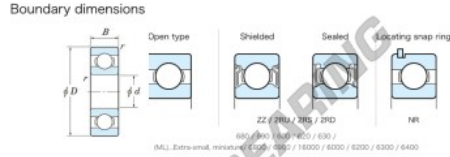

Rillenkugellager einreihig 606-JTEKT - 606-JTEKT

<https://www.123kugellager.de/kugellager-gehauselager/rillenkugellager/einreihig/606-jtekt>

Extra small Standard open type

| Bearing No. | Boundary dimensions (mm) | | | | Basic load ratings (kN) | | Fatigue load limit (kN) | factor | Limiting speeds (min ⁻¹) |
|-------------|--------------------------|----|---|----------------|-------------------------|-----------------|-------------------------|----------------|--------------------------------------|
| | d | D | B | α (min) | C _r | C _{0r} | C _u | f ₀ | Grease lub. |
| 606 | 6 | 17 | 6 | 0.3 | 2.45 | 0.74 | 0.03 | 12.2 | 43000 |

PRODUKTMERKMALE

| | |
|----------------------|---------------|
| Marke | JTEKT |
| N° Ean13 | 4549250150128 |
| Innendurchmesser | 6 mm |
| Außendurchmesser | 17 mm |
| Dicke | 6 mm |
| Grenzdrehzahl | 43000 rpm |
| Dynamische Belastung | 2.45 kN |
| Statische Belastung | 0.74 kN |
| Verpackung | 1 |