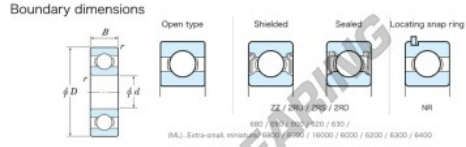

Rillenkugellager einreihig 635-JTEKT - 635-JTEKT

<https://www.123kugellager.de/kugellager-gehauselager/rillenkugellager/einreihig/635-jtekt>

Bearing No.	Boundary dimensions (mm)				Basic load ratings (kN)		Fatigue load limit (kN)	factor	Limiting speeds (min-1)
	d	D	B	r (min)	Cr	C0r	C0r	f0	Grease lub.
635	5	19	6	0.3	2.9	0.89	0.04	12.3	35000

PRODUKTMERKMALE

Marke	JTEKT
N° Ean13	3616060623867
Innendurchmesser	5 mm
Außendurchmesser	19 mm
Dicke	6 mm
Grenzdrehzahl	35000 rpm
Dynamische Belastung	2.9 kN
Statische Belastung	0.89 kN
Verpackung	1

kontakt@123kugellager.de