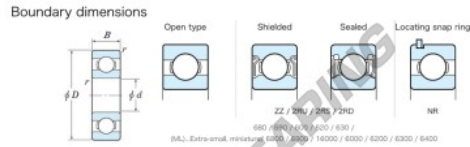

## Rillenkugellager einreihig 605-JTEKT - 605-JTEKT

<https://www.123kugellager.de/kugellager-gehauselager/rillenkugellager/einreihig/605-jtekt>

Extra small Standard open type

Bearing No.	Boundary dimensions(mm)				Basic load ratings(kN)		Fatigue load limit(kN)	factor	Limiting speeds(min-1)
	d	D	B	r(min)	Cr	Cor	Cu		
605	5	14	5	0.2	1.65	0.49	0.01	10	50000 Grease lub.

## PRODUKTMERKMALE

Marke	JTEKT
N° Ean13	4549250300189
Innendurchmesser	5 mm
Außendurchmesser	14 mm
Dicke	5 mm
Grenzdrehzahl	50000 rpm
Dynamische Belastung	1.65 kN
Statische Belastung	0.49 kN
Verpackung	1