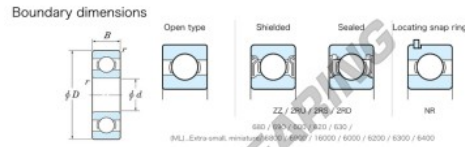

Rillenkugellager einreihig 685-JTEKT - 685-JTEKT

<https://www.123kugellager.de/kugellager-gehauselager/rillenkugellager/einreihig/685-jtekt>

Extra small Standard open type

Bearing No.	Boundary dimensions (mm)			Basic load ratings (kN)		Fatigue load factor	Limiting speeds (min-1)
	d	D	B	Cr	C0r		
685	5	11	3	0.15	0.89	0.28	7

PRODUKTMERKMALE

Marke	JTEKT
N° Ean13	3616060623829
Innendurchmesser	5 mm
Außendurchmesser	11 mm
Dicke	3 mm
Grenzdrehzahl	53000 rpm
Dynamische Belastung	0.89 kN
Statische Belastung	0.28 kN
Verpackung	1

kontakt@123kugellager.de