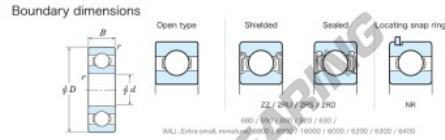

Rillenkugellager einreihig 684-JTEKT - 684-JTEKT

<https://www.123kugellager.de/kugellager-gehauselager/rillenkugellager/einreihig/684-jtekt>

Extra small Standard open type

Bearing No.	Boundary dimensions (mm)				Basic load ratings (kN)		Fatigue load limit (kN)	factor	Limiting speeds (min-1)
	d	D	B	B ₁	C _r	C _{0r}	C ₁₀	10	Grease lub.
684	4	9	2.5	0.15	0.8	0.23	6	12.8	59000

PRODUKTMERKMALE

Marke	JTEKT
N° Ean13	3616060623737
Innendurchmesser	4 mm
Innendurchmesser	0.157" inch
Außendurchmesser	9 mm
Außendurchmesser	0.354" inch
Dicke	2.5 mm
Dicke	0.098" inch
Grenzdrehzahl	59000 rpm
Dynamische Belastung	0.8 kN
Statische Belastung	0.23 kN
Verpackung	1