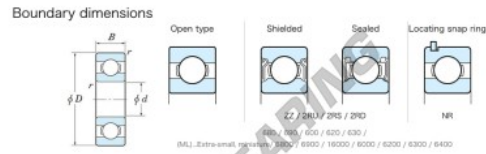

Rillenkugellager einreihig ML2007-JTEKT - ML2007-JTEKT

<https://www.123kugellager.de/kugellager-gehauselager/rillenkugellager/einreihig/ml2007-jtekt>

Bearing No.	Boundary dimensions (mm)				Basic load ratings (kN)		Fatigue load factor		Limiting speeds (min ⁻¹) Grease lub.
	d	D	B	r (min)	Cr	CoR	Cu	f0	
ML2007	2	7	2.5	0.15	0.48	0.13	3	12.6	67000

PRODUKTMERKMALE

Marke	JTEKT
N° Ean13	3616060623584
Innendurchmesser	2 mm
Außendurchmesser	7 mm
Dicke	2.5 mm
Grenzdrehzahl	67000 rpm
Dynamische Belastung	0.48 kN
Statische Belastung	0.13 kN
Verpackung	1