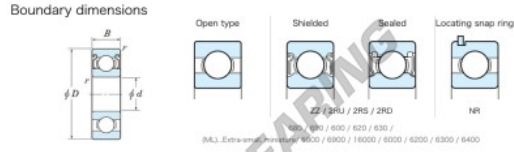

## Rillenkugellager einreihig 628-ZZ-JTEKT - 628-ZZ-JTEKT

<https://www.123kugellager.de/kugellager-gehauselager/rillenkugellager/einreihig/628-zz-jtekt>

Extra-wide Standard shielded ZZ

| Bearing No. | Boundary dimensions (mm) |    |   |         | Basic load ratings (kN) |     | Fatigue load limit (kN) | factor | Limiting speeds (min-1) |
|-------------|--------------------------|----|---|---------|-------------------------|-----|-------------------------|--------|-------------------------|
|             | d                        | D  | B | r (min) | Cr                      | Cor | Cu                      | f0     | Grease lub.             |
| 628 ZZ      | 8                        | 24 | B | 0.3     | 4.15                    | 1.4 | 0.06                    | 12.8   | 28000                   |

### PRODUKTMERKMALE

|                      |                                |
|----------------------|--------------------------------|
| Marke                | JTEKT                          |
| N° Ean13             | 3616060623409                  |
| Innendurchmesser     | 8 mm                           |
| Wasserdichtheit      | Deckscheiben auf beiden Seiten |
| Außendurchmesser     | 24 mm                          |
| Dicke                | 8 mm                           |
| Grenzdrehzahl        | 28000 rpm                      |
| Dynamische Belastung | 4.15 kN                        |
| Statische Belastung  | 1.4 kN                         |
| Verpackung           | 1                              |