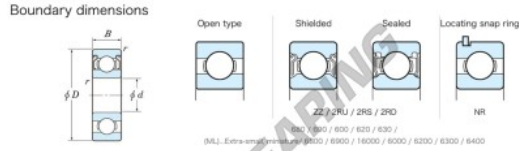

Rillenkugellager einreihig W687-ZZ-JTEKT - W687-ZZ-JTEKT

<https://www.123kugellager.de/kugellager-gehauselager/rillenkugellager/einreihig/w687-zz-jtekt>

Bearing No.	Boundary dimensions (mm)				Basic load ratings (kN)		Fatigue load limit (kN)		factor f0	Limiting speeds (min-1)	
	d	D	B	r (min)	Cr	C0r	Cu	Grease lub.		Oil lub.	
W687 ZZ	7	14	5	0.15	1.45	0.51	0.01	14.2		45000	

PRODUKTMERKMALE

Marke	JTEKT
N° Ean13	3616060623287
Innendurchmesser	7 mm
Wasserdichtheit	Deckscheiben auf beiden Seiten
Außendurchmesser	14 mm
Dicke	5 mm
Grenzdrehzahl	45000 rpm
Dynamische Belastung	1.45 kN
Statische Belastung	0.51 kN
Verpackung	1