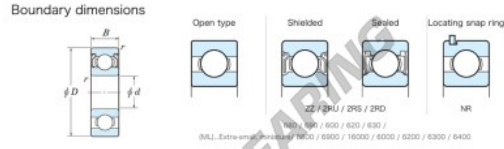

## Rillenkugellager einreihig W685-ZZ-JTEKT - W685-ZZ-JTEKT

<https://www.123kugellager.de/kugellager-gehauselager/rillenkugellager/einreihig/w685-zz-jtekt>

Dimensions Standard shielded ZZ

Bearing No.	Boundary dimensions (mm)				Basic load ratings (kN)			Fatigue load factor	Limiting speeds (min-1)
	d	D	B	r (min)	Cr	CO	Cu		
W685 ZZ	5	11	5	0.15	0.89	0.28	7	12.8	53000 Grease lub.

### PRODUKTMERKMALE

Marke	JTEKT
N° Ean13	3616060623119
Innendurchmesser	5 mm
Wasserdichtheit	Deckscheiben auf beiden Seiten
Außendurchmesser	11 mm
Dicke	5 mm
Grenzdrehzahl	53000 rpm
Dynamische Belastung	0.89 kN
Statische Belastung	0.28 kN
Verpackung	1