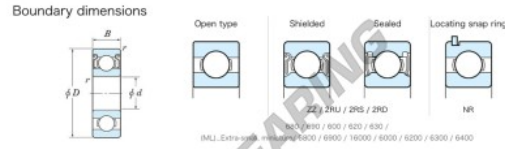

## Rillenkugellager einreihig WML2007-ZZX-JTEKT - WML2007-ZZX-JTEKT

<https://www.123kugellager.de/kugellager-gehauselager/rillenkugellager/einreihig/wml2007-zzx-jtekt>

Extra-wide Standard shielded ZZ

Bearing No.	Boundary dimensions (mm)				Basic load ratings (kN)				Fatigue load factor	Limiting speeds (min-1)
	d	D	B	r (min)	Cr	Co	Cu	FD		
WML2007 ZZX	2	7	3	0.15	0.48	0.13	3	12.6	Grease Lub.	67000

## PRODUKTMERKMALE

Marke	JTEKT
N° Ean13	3616060622891
Innendurchmesser	2 mm
Außendurchmesser	7 mm
Dicke	3 mm
Grenzdrehzahl	67000 rpm
Dynamische Belastung	0.48 kN
Statische Belastung	0.13 kN
Verpackung	1