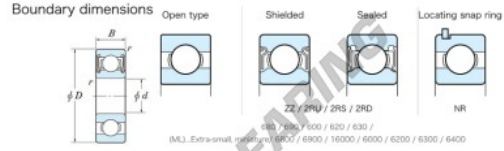

## Rillenkugellager einreihig 696-2RD-JTEKT - 696-2RD-JTEKT

<https://www.123kugellager.de/kugellager-gehauselager/rillenkugellager/einreihig/696-2rd-jtekt>

Extra-small, miniature Bearing Balls, standard, Extremely light contact sealed 2RD

### PRODUKTMERKMALE

Marke	JTEKT
N° Ean13	3616060622600
Innendurchmesser	6 mm
Außendurchmesser	15 mm
Dicke	5 mm
Grenzdrehzahl	41000 rpm
Dynamische Belastung	1.7 kN
Statische Belastung	0.52 kN
Verpackung	1