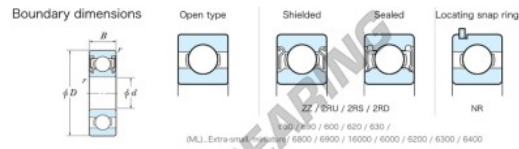

Rillenkugellager einreihig 628-2RU-JTEKT - 628-2RU-JTEKT

<https://www.123kugellager.de/kugellager-gehauselager/rillenkugellager/einreihig/628-2ru-jtekt>

Extra-Small Standard non contact sealed 2RU

Bearing No.	Boundary dimensions (mm)			Basic load ratings (kN)		Fatigue load limit (kN)		Factor		Limiting
	d	D	B	Cy	Co	Cu	r	SD	speed (min-1) Grease lub.	
628 2RU	8	24	8	0.3	4.15	1.4	0.06	12.8	28000	

PRODUKTMERKMALE

Marke	JTEKT
N° Ean13	4549250224218
Innendurchmesser	8 mm
Außendurchmesser	24 mm
Dicke	8 mm
Grenzdrehzahl	28000 rpm
Dynamische Belastung	4.15 kN
Statische Belastung	1.4 kN
Verpackung	1

kontakt@123kugellager.de