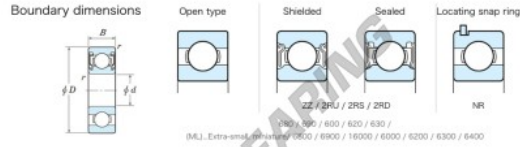

Rillenkugellager einreihig 606-2RU-JTEKT - 606-2RU-JTEKT

<https://www.123kugellager.de/kugellager-gehauselager/rillenkugellager/einreihig/606-2ru-jtekt>

Extra-Small Standard non contact sealed 2RU

Bearing No.	Boundary dimension(mm)				Basic load ratings(kN)			Fatigue load limit(kN)	facto r	Limiting speed(min-1)
	d	D	B	B _{max}	C ₀	C ₁₀	C ₉₀	10	Grease lub.	
606 2RU	6	17	6	9,5	2,45	0,74	0,03	12,2	43000	

PRODUKTMERKMALE

Marke	JTEKT
N° Ean13	3616060622297
Innendurchmesser	6 mm
Außendurchmesser	17 mm
Dicke	6 mm
Grenzdrehzahl	43000 rpm
Dynamische Belastung	2.45 kN
Statische Belastung	0.74 kN
Verpackung	1

kontakt@123kugellager.de