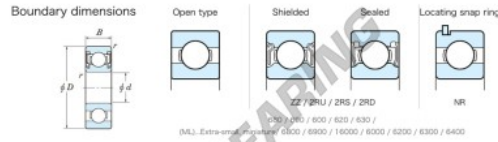

Rillenkugellager einreihig 625-2RU-JTEKT - 625-2RU-JTEKT

<https://www.123kugellager.de/kugellager-gehauselager/rillenkugellager/einreihig/625-2ru-jtekt>

Extra-Small Standard non contact sealed 2RU

Bearing No.	Boundary dimensions (mm)			Basic load ratings(kN)		Fatigue load limit(kN)		Factor	Limiting speed(min-1)
	d	D	B	C ₁₀	C ₀₁₀	C ₉₀	f ₀	f _r	C _{lim} (min-1)
625 2RU	5	16	5	0.5	2.15	0.67	0.03	12.4	40000

PRODUKTMERKMALE

Marke	JTEKT
N° Ean13	3616060622266
Innendurchmesser	5 mm
Außendurchmesser	16 mm
Dicke	5 mm
Grenzdrehzahl	40000 rpm
Dynamische Belastung	2.15 kN
Statische Belastung	0.67 kN
Verpackung	1

kontakt@123kugellager.de