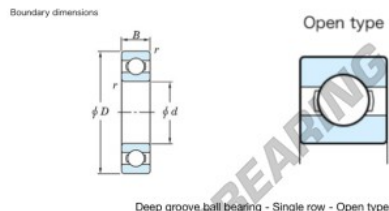

Rillenkugellager einreihig 69-850-JTEKT - 69-850-JTEKT

<https://www.123kugellager.de/kugellager-gehauselager/rillenkugellager/einreihig/69-850-jtekt>

	Boundary dimensions (mm)				Basic load ratings (kN)		Fatigue load limit (kN)	factor	Limiting speeds (min⁻¹)
	d	D	B	r (min)	Cr	C0r	F0	F0	Grease lub.
69/850	850	1120	118	6	1130	2240	47.4	16.4	230

PRODUKTMERKMALE

Marke	JTEKT
N° Ean13	3616060617095
Innendurchmesser	850 mm
Außendurchmesser	1120 mm
Dicke	118 mm
Grenzdrehzahl	230 rpm
Dynamische Belastung	1130 kN
Statische Belastung	2240 kN
Verpackung	1

kontakt@123kugellager.de

0800 001 076 6

CRT4 de Lesquin 60 Rue Du Haut De Sainghin 59273 Fretin FRANCE