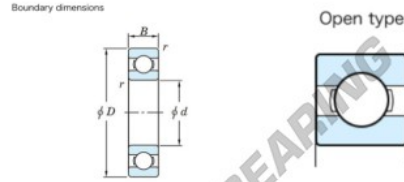

Rillenkugellager einreihig 6001-JTEKT - 6001-JTEKT

<https://www.123kugellager.de/kugellager-gehauselager/rillenkugellager/einreihig/6001-jtekt>

Deep groove ball bearing - Single row - Open type

	Boundary dimensions (mm)				Basic load ratings (kN)		Fatigue load limit (kN)		Limiting speeds (min-1)
	d	D	B	r (min)	Cr	C0r	F0	F0 Grease lub.	
6001	12	28	8	0.3	6.4	2.4	0.12	13.2	27000

PRODUKTMERKMALE

Marke	JTEKT
N° Ean13	4549250140198
Innendurchmesser	12 mm
Außendurchmesser	28 mm
Dicke	8 mm
Grenzdrehzahl	27000 rpm
Gewicht	20.75 g
Dynamische Belastung	6.4 kN
Statische Belastung	2.4 kN
Verpackung	-