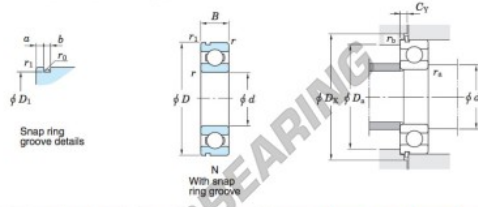

# Rillenkugellager einreihig 6024-N-JTEKT - 6024-N-JTEKT

<https://www.123kugellager.de/kugellager-gehauselager/rillenkugellager/einreihig/6024-n-jtekt>

Single-row deep groove ball bearings ——— **Koyo**  
snap ring groove type  
locating snap ring type

Boundary dimensions (mm)					Basic load ratings (kN)			Factor		Limiting speeds (min <sup>-1</sup> )		Bearing No.		D <sub>1</sub> max.
d	D	B	r	r <sub>1</sub>	C <sub>10</sub>	C <sub>90</sub>	f <sub>0</sub>	Grease lub.	Oil lub.	With snap ring groove	With locating snap ring	6024N	D <sub>1</sub> max.	
120	180	28	2	0.5	85.0	79.3	15.9	3 600	4 200	6024N			173.66	

Dimensions of snap ring groove (mm)			Dimensions of locating snap ring (mm)		Mounting dimensions (mm)							(Refer.) Mass (kg)	(Refer.) Bearing No.	
a	b	r <sub>0</sub>	D <sub>2</sub>	f	d <sub>4</sub>	D <sub>4</sub>	D <sub>5</sub>	C <sub>γ</sub>	r <sub>6</sub>	r <sub>7</sub>	r <sub>8</sub>	r <sub>9</sub>	r <sub>10</sub>	6024N
max.	±0.15	max.	max.	±0.05	max.	max.	min.	max.	max.	max.	max.	max.	max.	2.07
3.71	3.65	0.6	192.9	3.05	129	171	195	6.45	2	0.5				