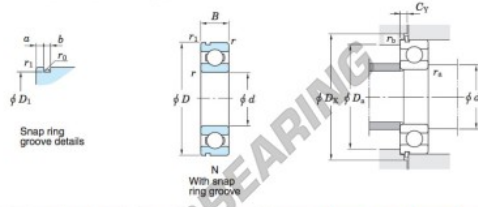

# Rillenkugellager einreihig 6319-N-JTEKT - 6319-N-JTEKT

<https://www.123kugellager.de/kugellager-gehauselager/rillenkugellager/einreihig/6319-n-jtekt>

Single-row deep groove ball bearings ——— **Koyo**  
snap ring groove type  
locating snap ring type

Boundary dimensions (mm)				Basic load ratings (kN)			Factor		Limiting speeds (min <sup>-1</sup> )		Bearing No.		D <sub>1</sub> max.
d	D	B	r	C <sub>10</sub>	C <sub>90</sub>	f <sub>0</sub>	Grease lub.	Oil lub.	With snap ring groove	With locating snap ring	6319N		
95	200	45	3	0.5	153	119	13.3	3 300	4 000			193.65	

Dimensions of snap ring groove (mm)			Dimensions of locating snap ring (mm)		Mounting dimensions (mm)						(Refer.) Mass (kg)	(Refer.) Bearing No.
a	b	r <sub>0</sub>	D <sub>2</sub>	f	d <sub>4</sub>	D <sub>4</sub>	D <sub>2</sub>	C <sub>γ</sub>	r <sub>4</sub>	r <sub>5</sub>		
max.	±0.15	max.	max.	±0.05	max.	max.	min.	max.	max.	max.	5.67	6319N
5.69	3.65	0.6	212.9	3.05	108	187	215	8.44	2.5	0.5		