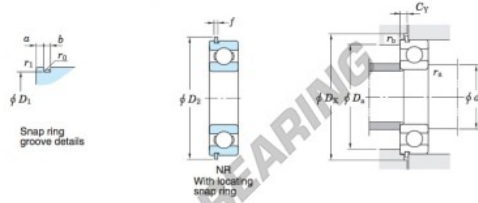

# Rillenkugellager einreihig 6016-NR-JTEKT - 6016-NR-JTEKT

<https://www.123kugellager.de/kugellager-gehauselager/rillenkugellager/einreihig/6016-nr-jtekt>

Single-row deep groove ball bearings ————— **Koyo**  
snap ring groove type  
locating snap ring type

Boundary dimensions (mm)					Basic load ratings (kN)			Factor		Limiting speeds (min <sup>-1</sup> )		Bearing No.		D <sub>1</sub> max.
d	D	B	r	r <sub>1</sub>	C <sub>10</sub>	C <sub>90</sub>	f <sub>0</sub>		Grease lub.	Oil lub.	With snap ring groove	With locating snap ring		
80	125	22	1.1	0.5	47.6	39.8	15.6		5 300	6 300		<b>6016NR</b>	120.22	

Dimensions of snap ring groove (mm)			Dimensions of locating snap ring (mm)		Mounting dimensions (mm)							(Refer.) Mass (kg)	(Refer.) Bearing No.	
a	b	r <sub>0</sub>	D <sub>2</sub>	f	d <sub>4a</sub>	D <sub>4a</sub>	D <sub>4c</sub>	C <sub>Y</sub>	r <sub>6a</sub>	r <sub>6b</sub>				
max.	±0.15	max.	max.	±0.05	min.	max.	min.	max.	max.	max.			0.850	<b>6016N</b>
2.87	3.25	0.6	134.7	2.77	86.5	118.5	136.5	5.39	1	0.5				