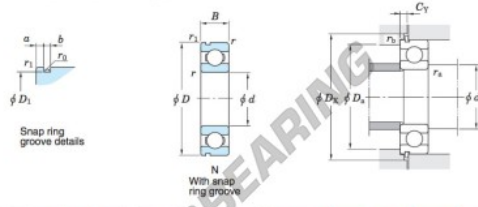

Rillenkugellager einreihig 6213-N-JTEKT - 6213-N-JTEKT

<https://www.123kugellager.de/kugellager-gehauselager/rillenkugellager/einreihig/6213-n-jtekt>

Single-row deep groove ball bearings ————— **Koyo**
snap ring groove type
locating snap ring type

Boundary dimensions (mm)				Basic load ratings (kN)			Factor		Limiting speeds (min ⁻¹)		Bearing No.		D ₁ max.
d	D	B	r	C	C _{10r}	f _s	Grease lub.	Oil lub.	With snap ring groove	With locating snap ring	6213N		
65	120	23	1.5	57.2	40.1	14.4	5 400	6 400				115.21	

Dimensions of snap ring groove (mm)			Dimensions of locating snap ring (mm)		Mounting dimensions (mm)							(Refer.) Mass (kg)	(Refer.) Bearing No.
a	b	r ₀	D ₂	f	d ₄	D ₄	D ₄	C _Y	r _a	r _b			
max.	±0.15	max.	max.	±0.05	max.	max.	min.	max.	max.	max.			
4.06	3.25	0.6	129.7	2.77	73	112	131.5	6.58	1.5	0.5	0.990		6213N

PRODUKTMERKMALE

Marke	JTEKT
N° Ean13	3663952485287
Innendurchmesser	65 mm
Innendurchmesser	2.559" inch
Außendurchmesser	120 mm
Außendurchmesser	4.724" inch
Dicke	23 mm
Dicke	0.906" inch
Gewicht	990 g
Verpackung	1