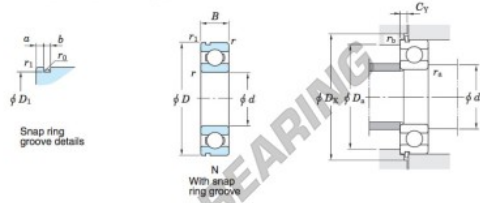

# Rillenkugellager einreihig 6202-N-JTEKT - 6202-N-JTEKT

<https://www.123kugellager.de/kugellager-gehauselager/rillenkugellager/einreihig/6202-n-jtekt>

Single-row deep groove ball bearings ——— Koyo  
snap ring groove type  
locating snap ring type

Boundary dimensions (mm)				Basic load ratings (kN)			Factor		Limiting speeds (min <sup>-1</sup> )		Bearing No.		D <sub>1</sub> max.
d	D	B	r	C <sub>10</sub>	C <sub>90</sub>	f <sub>0</sub>	Grease lub.	Oil lub.	With snap ring groove	With locating snap ring	6202N		
15	35	11	0.6	7.65	3.75	13.2	20 000	24 000				33.17	

Dimensions of snap ring groove (mm)			Dimensions of locating snap ring (mm)		Mounting dimensions (mm)						(Refer.) Mass (kg)	(Refer.) Bearing No.	
a	b	r <sub>0</sub>	D <sub>2</sub>	f	d <sub>4</sub>	D <sub>4</sub>	D <sub>2</sub>	C <sub>Y</sub>	r <sub>a</sub>	r <sub>b</sub>	r <sub>c</sub>	0.045	6202N
max.	±0.15	max.	max.	±0.05	min.	max.	min.	max.	max.	max.	max.		
2.06	1.5	0.4	39.7	1.07	19	31	40.5	2.92	0.6	0.5			