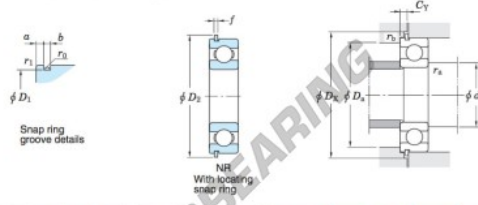

# Rillenkugellager einreihig 6201-NR-JTEKT - 6201-NR-JTEKT

<https://www.123kugellager.de/kugellager-gehauselager/rillenkugellager/einreihig/6201-nr-jtekt>

Single-row deep groove ball bearings ————— **Koyo**  
snap ring groove type  
locating snap ring type

Boundary dimensions (mm)				Basic load ratings (kN)			Factor		Limiting speeds (min <sup>-1</sup> )		Bearing No.		
d	D	B	r	C	C <sub>10r</sub>	f <sub>s</sub>	Grease lub.	Oil lub.	With snap ring groove	With locating snap ring	D <sub>1</sub> max.		
12	32	10	0.6	6.80	3.05	12.3	22 000	27 000	6201NR	6201NR	30.15		

Dimensions of snap ring groove (mm)			Dimensions of locating snap ring (mm)		Mounting dimensions (mm)						(Refer.) Mass (kg)	(Refer.) Bearing No.
a	b	r <sub>0</sub>	D <sub>2</sub>	f	d <sub>4a</sub>	D <sub>4a</sub>	D <sub>4c</sub>	C <sub>Y</sub>	r <sub>6a</sub>	r <sub>6c</sub>		6201N
2.06	1.5	0.4	36.7	1.07	16	28	37.5	2.92	0.6	0.3	0.037	6201N