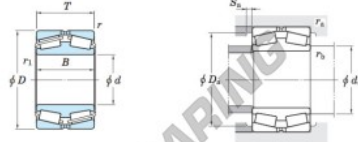

# Kegelrollenlager 45372-JTEKT - 45372-JTEKT

<https://www.123kugellager.de/kugellager-gehauselager/zylinderrollenlager/kegelrollenlager/45372-jtekt>

Double-row tapered roller bearings TDI type Koyo

Boundary dimensions (mm)					Basic load ratings (kN)		Limiting speeds (min <sup>-1</sup> )	
d	D	B	T	r	C <sub>r</sub>	C <sub>0r</sub>	Grease lub.	Oil lub.
360	600	192	192	5	3 360	6 750	360	490

Bearing No.	Mounting dimensions (mm)					Constant e	Axial load factors			(Refer.) Mass (kg)	
	d <sub>a</sub> max.	D <sub>a</sub> max.	D <sub>a</sub> min.	S <sub>a</sub> min.	r <sub>a</sub> max.		Y <sub>2</sub>	Y <sub>3</sub>	Y <sub>0</sub>		
45372	419	578	528	10	4	5	0.32	2.12	3.15	2.07	228

## PRODUKTMERKMALE

Marke	JTEKT
N° Ean13	3663952482095
Innendurchmesser	360 mm
Außendurchmesser	600 mm
Dicke	192 mm
Gewicht	228000 g
Verpackung	1

[kontakt@123kugellager.de](mailto:kontakt@123kugellager.de)