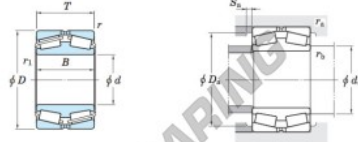

# Kegelrollenlager 45368-JTEKT - 45368-JTEKT

<https://www.123kugellager.de/kugellager-gehauselager/zylinderrollenlager/kegelrollenlager/45368-jtekt>

Double-row tapered roller bearings — Koyo  
TDI type

Boundary dimensions (mm)						Basic load ratings (kN)		Limiting speeds (min <sup>-1</sup> )	
d	D	B	T	r	r <sub>1</sub>	C <sub>r</sub>	C <sub>0r</sub>	Grease lub.	Oil lub.
340	580	190	190	5	6	3 290	5 470	390	510

Bearing No.	Mounting dimensions (mm)						Con- stant e	Axial load factors			(Refer.) Mass (kg)
	d <sub>1a</sub> max.	D <sub>1a</sub> max.	D <sub>1a</sub> min.	S <sub>1a</sub> min.	r <sub>1a</sub> max.	r <sub>1b</sub> max.		Y <sub>2</sub>	Y <sub>3</sub>	Y <sub>0</sub>	
45368	401	558	515	6	4	5	0.32	2.12	3.15	2.07	202

## PRODUKTMERKMALE

Marke	JTEKT
N° Ean13	3663952482071
Innendurchmesser	340 mm
Außendurchmesser	580 mm
Dicke	190 mm
Gewicht	202000 g
Verpackung	1

[kontakt@123kugellager.de](mailto:kontakt@123kugellager.de)