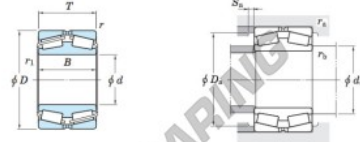

Kegelrollenlager 45230-JTEKT - 45230-JTEKT

<https://www.123kugellager.de/kugellager-gehauselager/zyylinderrollenlager/kegelrollenlager/45230-jtekt>

Double-row tapered roller bearings **Koyo**
TDI type

Boundary dimensions (mm)						Basic load ratings (kN)		Limiting speeds (min ⁻¹)	
d	D	B	T	r	r ₁	C _r	C _{0r}	Grease lub.	Oil lub.
150	225	56	56	2.5	3	355	686	1200	1600

Bearing No.	Mounting dimensions (mm)						Con- stant e	Axial load factors			(Refer.) Mass (kg)
	d _a max.	D _a max.	D _a min.	S _a min.	r _a max.	r _b max.		Y ₂	Y ₃	Y ₀	
45230	174	213	203	4	2	2.5	0.26	2.55	3.80	2.50	7.87

PRODUKTMERKMALE

Marke	JTEKT
N° Ean13	4549250130489
Innendurchmesser	150 mm
Außendurchmesser	225 mm
Dicke	56 mm
Gewicht	7870 g
Verpackung	1

kontakt@123kugellager.de

0800 001 076 6

CRT4 de Lesquin 60 Rue Du Haut De Sainghin 59273 Fretin FRANCE