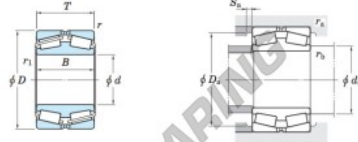

Kegelrollenlager 45228-JTEKT - 45228-JTEKT

<https://www.123kugellager.de/kugellager-gehauselager/zyylinderrollenlager/kegelrollenlager/45228-jtekt>

Double-row tapered roller bearings **Koyo**
TDI type

Boundary dimensions (mm)							Basic load ratings (kN)		Limiting speeds (min ⁻¹)	
d	D	B	T	r	r ₁	C _r	C _{0r}	Grease lub.	Oil lub.	
140	210	53	53	2	2.5	311	564	1300	1800	

Bearing No.	Mounting dimensions (mm)						Con- stant e	Axial load factors			(Refer.) Mass (kg)
	d _{1a} max.	D _{1a} max.	D _{1a} min.	S _{1a} min.	r _{1a} max.	r _{1b} max.		Y ₂	Y ₃	Y ₀	
45228	159	200	188	4	2	2	0.27	2.47	3.67	2.41	6.45

PRODUKTMERKMALE

Marke	JTEKT
N° Ean13	4549250130472
Innendurchmesser	140 mm
Außendurchmesser	210 mm
Dicke	53 mm
Gewicht	6450 g
Verpackung	1

kontakt@123kugellager.de

0800 001 076 6

CRT4 de Lesquin 60 Rue Du Haut De Sainghin 59273 Fretin FRANCE