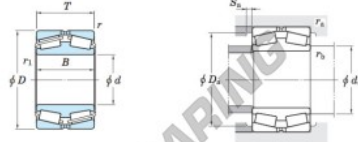

Boundary dimensions (mm)						Basic load ratings (kN)		Limiting speeds (min <sup>-1</sup> )	
d	D	B	T	r	r <sub>1</sub>	C <sub>r</sub>	C <sub>0r</sub>	Grease lub.	Oil lub.
110	180	56	56	2	2.5	300	505	1 600	2 100

Bearing No.	Mounting dimensions (mm)					Constant e	Axial load factors			(Refer.) Mass (kg)	
	d <sub>a</sub> max.	D <sub>a</sub> max.	D <sub>a</sub> min.	S <sub>a</sub> min.	r <sub>a</sub> max.		Y <sub>2</sub>	Y <sub>3</sub>	Y <sub>0</sub>		
45322	128	170	160	4	2	2	0.35	1.95	2.90	1.91	5.40

## PRODUKTMERKMALE

Marke	JTEKT
N° Ean13	4549250130632
Innendurchmesser	110 mm
Außendurchmesser	180 mm
Dicke	56 mm
Gewicht	5400 g
Verpackung	1

[kontakt@123kugellager.de](mailto:kontakt@123kugellager.de)

0800 001 076 6