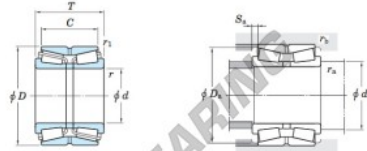

Kegelrollenlager 46224A-JTEKT - 46224A-JTEKT

<https://www.123kugellager.de/kugellager-gehauselager/zyliinderrollenlager/kegelrollenlager/46224a-jtekt>

Double-row tapered roller bearings Koyo
TDO type

Boundary dimensions (mm)						Basic load ratings (kN)		Limiting speeds (min ⁻¹)	
d	D	T	C	r ₁ min.	r ₁ max.	C _r	C _{0r}	Grease lub.	Oil lub.
120	180	58	46	2.5	0.6	247	460	1 500	2 100

Bearing No.	Mounting dimensions (mm)					Con- stant e	Axial load factors			Refer.) Mass (kg)
	d ₄ min.	D ₄ min.	S _d min.	r ₂ max.	r ₃ max.		Y ₂	Y ₃	Y ₀	
46224A	132	169	6	2	0.6	0.35	1.95	2.90	1.91	4.66

PRODUKTMERKMALE

Marke	JTEKT
N° Ean13	4549250133077
Innendurchmesser	120 mm
Außendurchmesser	180 mm
Dicke	46 mm
2. Dicke	58 mm
Gewicht	4660 g
Verpackung	1

kontakt@123kugellager.de

0800 001 076 6

CRT4 de Lesquin 60 Rue Du Haut De Sainghin 59273 Fretin FRANCE