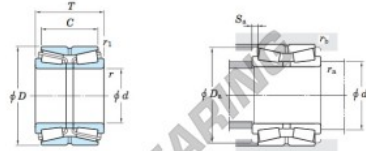

Boundary dimensions (mm)						Basic load ratings (kN)		Limiting speeds (min ⁻¹)	
<i>d</i>	<i>D</i>	<i>T</i>	<i>C</i>	<i>r</i> _{min.}	<i>r</i> ₁ min.	<i>C</i> _r	<i>C</i> _{0r}	Grease lub.	Oil lub.
100	150	46	37	2	0.6	180	293	1 900	2 500

Bearing No.	Mounting dimensions (mm)					Constant <i>e</i>	Axial load factors				Refer.) Mass (kg)
	<i>d</i> ₄ min.	<i>D</i> ₄ min.	<i>S</i> ₄ min.	<i>r</i> ₄ max.	<i>r</i> ₅ max.		<i>Y</i> ₂	<i>Y</i> ₃	<i>Y</i> ₀		
46220A	110	142	4.5	2	0.6	0.35	1.95	2.90	1.91	2.53	