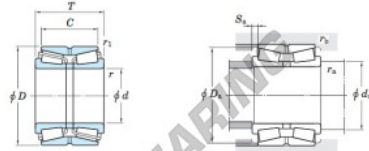

Kegelrollenlager 46218A-JTEKT - 46218A-JTEKT

<https://www.123kugellager.de/kugellager-gehauselager/zyliinderrollenlager/kegelrollenlager/46218a-jtekt>

Double-row tapered roller bearings ————— **Koyo**
TDO type

Boundary dimensions (mm)						Basic load ratings (kN)		Limiting speeds (min ⁻¹)	
d	D	T	C	r ₁ min.	r ₁ max.	C _r	C _{0r}	Grease lub.	Oil lub.
90	140	46	37	2	0.6	157	266	2 000	2 700

Bearing No.	Mounting dimensions (mm)					Constant e	Axial load factors				Refer.) Mass (kg)
	d ₄ min.	D ₄ min.	S _d min.	r ₂ max.	r ₃ max.		Y ₂	Y ₃	Y ₀		
46218A	100	129.9	4.5	2	0.6	0.32	2.12	3.15	2.07	2.37	

PRODUKTMERKMALE

Marke	JTEKT
N° Ean13	4549250133015
Innendurchmesser	90 mm
Innendurchmesser	3.543" inch
Außendurchmesser	140 mm
Außendurchmesser	5.512" inch
Dicke	37 mm
Dicke	1.457" inch
2. Dicke	46 mm
2. Dicke	1.811" inch
Gewicht	2370 g
Verpackung	1