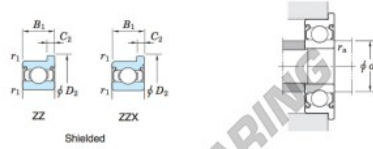

## Rillenkugellager einreihig WF686-ZZ-JTEKT - WF686-ZZ-JTEKT

<https://www.123kugellager.de/kugellager-gehauselager/rillenkugellager/einreihig/wf686-zz-jtekt>

Extra-small ball bearings, miniature ball bearings — Koyo  
flanged type

Boundary dimensions (mm)				Basic load ratings (kN)			Factor	Limiting speeds (min <sup>-1</sup> )		Bearing No.
d	D	B	B <sub>1</sub>	r <sup>1</sup> <sub>mn.</sub>	r <sup>1</sup> <sub>mx.</sub>	C <sub>10</sub>		f <sub>0</sub>	Grease lub. (ZZ, ZSX)	
6	13	3.5	5	0.15	0.15	1.10	0.44	13.7	48 000	57 000

	Dimensions of flange (mm)				Mounting dimensions (mm)		Refer. 3 Mass (g)
	D <sub>1</sub>	D <sub>2</sub>	C <sub>1</sub>	C <sub>2</sub>	d <sub>4</sub> min.	r <sub>a</sub> max.	
Shielded							
<b>WF686 ZZ</b>	15	15	1	1.1	7.2	0.15	2.1

### PRODUKTMERKMALE

Marke	JTEKT
N° Ean13	3663952476964
Innendurchmesser	6 mm
Wasserdichtheit	Deckscheiben auf beiden Seiten
Außendurchmesser	13 mm
Dicke	3.5 mm
Gewicht	2.1 g
Verpackung	1

[kontakt@123kugellager.de](mailto:kontakt@123kugellager.de)