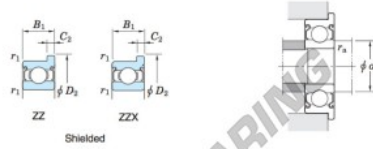

Rillenkugellager einreihig WMLF5009-ZZX-JTEKT - WMLF5009-ZZX-JTEKT

<https://www.123kugellager.de/kugellager-gehauselager/rillenkugellager/einreihig/wmlf5009-zzx-jtekt>

Extra-small ball bearings, miniature ball bearings — **Koyo**
flanged type

Boundary dimensions (mm)				Basic load ratings (kN)			Factor	Limiting speeds (min ⁻¹)		Bearing No.	
d	D	B	B ₁	r ¹ _{min.}	r ¹ _{max.}	C _{10r}		Grease lub.	Oil lub.		
5	9	2.5	3	0.1	0.08	0.43	0.17	14.6	57 000	67 000	Open

	Dimensions of flange (mm)				Mounting dimensions (mm)		Ref. 3 Mass (g)
	D ₁	D ₂	C ₁	C ₂	d ₄ _{min.}	r ₄ _{max.}	
Shielded							
WMLF5009 ZZX	10.2	10.2	0.6	0.6	5.8	0.08	0.6

PRODUKTMERKMALE

Marke	JTEKT
N° Ean13	3663952476780
Innendurchmesser	5 mm
Außendurchmesser	9 mm
Dicke	2.5 mm
Gewicht	0.6 g
Verpackung	1