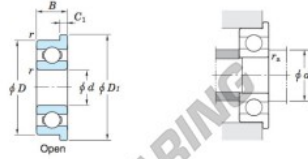

Rillenkugellager einreihig MLF5008-JTEKT - MLF5008-JTEKT

<https://www.123kugellager.de/kugellager-gehauselager/rillenkugellager/einreihig/mlf5008-jtekt>

Extra-small ball bearings, miniature ball bearings — Koyo
flanged type

Boundary dimensions (mm)				Basic load ratings (kN)			Factor	Limiting speeds (min ⁻¹)		Bearing No.	
d	D	B	B ₁	r ¹⁾ min.	r ₁ ¹⁾ min.	C _{10r}		f ₀	Grease lub. (Open 1/2, 2/3)		Oil lub. (Open 1, 2/3)
5	8	2	2.5	0.08	0.05	0.22	0.09	15.8	59 000	70 000	MLF5008

	Dimensions of flange (mm)				Mounting dimensions (mm)		Refer. 3 Mass (g)
	D ₁	D ₂	C ₁	C ₂	d _a min.	r _a max.	
Shielded	9.2	9.2	0.6	0.6	5.6	0.05	0.4

PRODUKTMERKMALE

Marke	JTEKT
N° Ean13	3663952476759
Innendurchmesser	5 mm
Außendurchmesser	8 mm
Dicke	2 mm
Gewicht	0.4 g
Verpackung	1