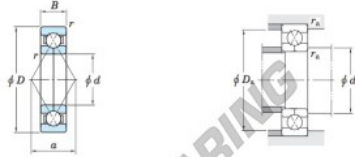

## Rillenkugellager einreihig 6205BI-JTEKT - 6205BI-JTEKT

<https://www.123kugellager.de/kugellager-gehauselager/rillenkugellager/einreihig/6205bi-jtekt>

Four-point contact ball bearings Koyo

Boundary dimensions (mm)				Basic load ratings (kN)		Limiting speeds (min <sup>-1</sup> )		Bearing No.	Load center spread (mm) a
d	D	B	r max.	C <sub>r</sub>	C <sub>0r</sub>	Gresse lub.	Oil lub.		
25	52	15	1	26.7	18.8	10 000	14 000	6205BI	27.0

Mounting dimensions (mm)			(Refer.) Mass (kg)
d <sub>s</sub> min.	D <sub>s</sub> max.	r <sub>s</sub> max.	
30.5	46.5	1	0.156

### PRODUKTMERKMALE

Marke	JTEKT
N° Ean13	3663952474250
Innendurchmesser	25 mm
Außendurchmesser	52 mm
Dicke	15 mm
Gewicht	156 g
Verpackung	1

[kontakt@123kugellager.de](mailto:kontakt@123kugellager.de)

0800 001 076 6